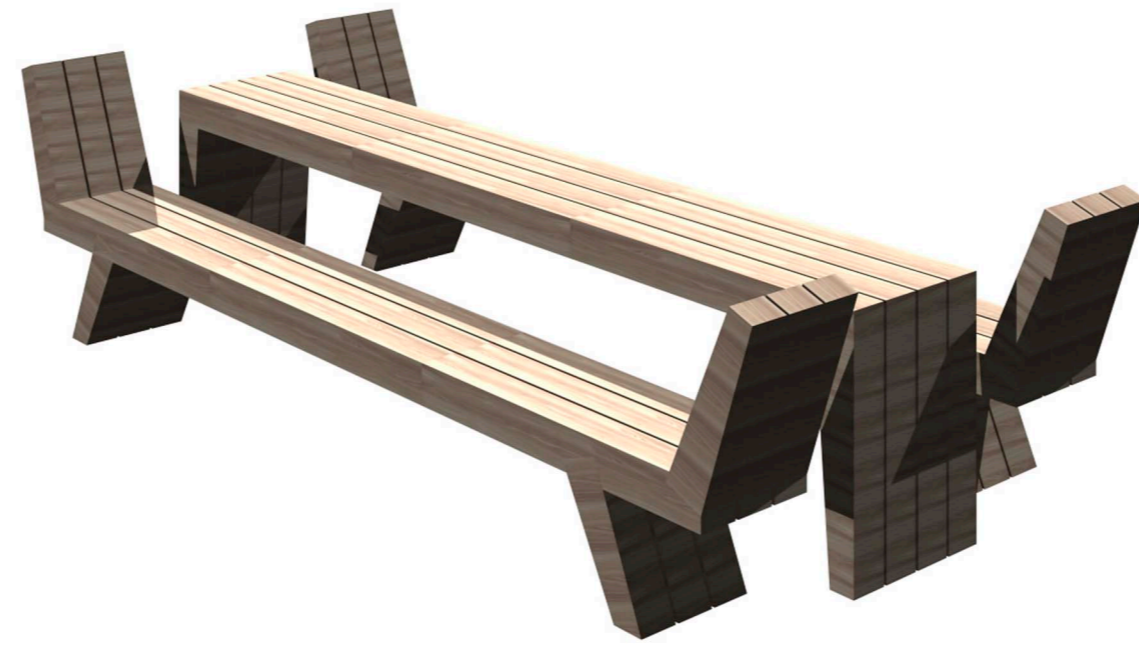

# SONNENRASTPLÄTZE IM GLANTAL 8826295

Lorenz I

LORENZ I

LORENZ II

Die Sitzmöbelfamilie „Lorenz“ besteht aus einer Tisch-Bank-Kombination und einem Loungemöbel. Grundelemente sind 12x12 cm Vollholz-Profile, die zimmermannsmäßig miteinander verbunden sind. Mittels Lasuren wird der natürliche Vergrauungsprozess vorweggenommen, das Holz vor Pilzen und Insekten geschützt und eine gleichmäßige Patina erzielt.

Lorenz I bietet bis zu zehn Personen Platz zum Kommunizieren und ermöglicht den komfortablen Verzehr mitgebrachter Speisen und Getränke. Bis zu vier Personen gleichzeitig können auch im Langsitz Aussicht und Sonne genießen.

Lorenz II ist kürzer und niedriger und lädt zum zweisamen Entspannen ein.