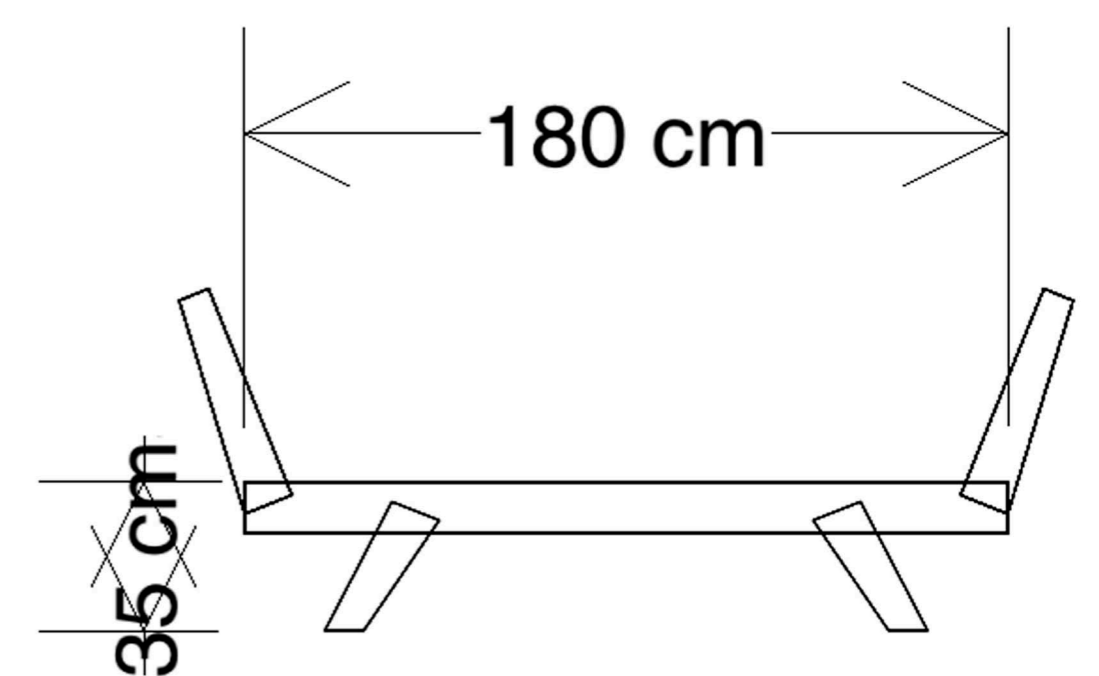

# SONNENRASTPLÄTZE IM GLANTAL 8826295

Lorenz I

LORENZ I

LORENZ II

Die Sitzmöbelfamilie „Lorenz“ besteht aus einer Tisch-Bank-Kombination und einem Loungemöbel. Grundelemente sind 12x12 cm Vollholz-Profile, die zimmermannsmäßig miteinander verbunden sind. Mittels Lasuren wird der natürliche Vergrauungsprozess vorweggenommen, das Holz vor Pilzen und Insekten geschützt und eine gleichmäßige Patina erzielt.

Lorenz I bietet bis zu zehn Personen Platz zum Kommunizieren und ermöglicht den komfortablen Verzehr mitgebrachter Speisen und Getränke. Bis zu vier Personen gleichzeitig können auch im Langsitz Aussicht und Sonne genießen.

Lorenz II ist kürzer und niedriger und lädt zum zweisamen Entspannen ein.