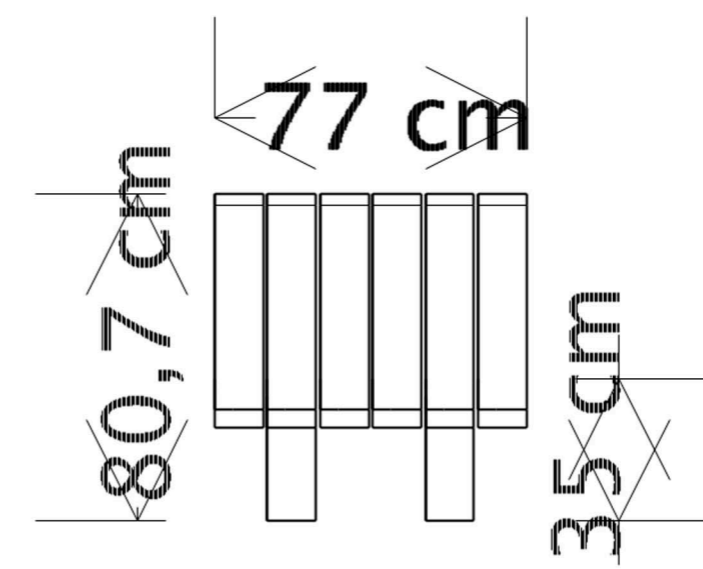

# SONNENRASTPLÄTZE IM GLANTAL 8826295

Lorenz I

LORENZ I

LORENZ II

Die Sitzmöbelfamilie „Lorenz“ besteht aus einer Tisch-Bank-Kombination und einem Loungemöbel. Grundelemente sind 12x12 cm Vollholz-Profile, die zimmermannsmäßig miteinander verbunden sind. Mittels Lasuren wird der natürliche Vergrauungsprozess vorweggenommen, das Holz vor Pilzen und Insekten geschützt und eine gleichmäßige Patina erzielt.

Lorenz I bietet bis zu zehn Personen Platz zum Kommunizieren und ermöglicht den komfortablen Verzehr mitgebrachter Speisen und Getränke. Bis zu vier Personen gleichzeitig können auch im Langsitz Aussicht und Sonne genießen.