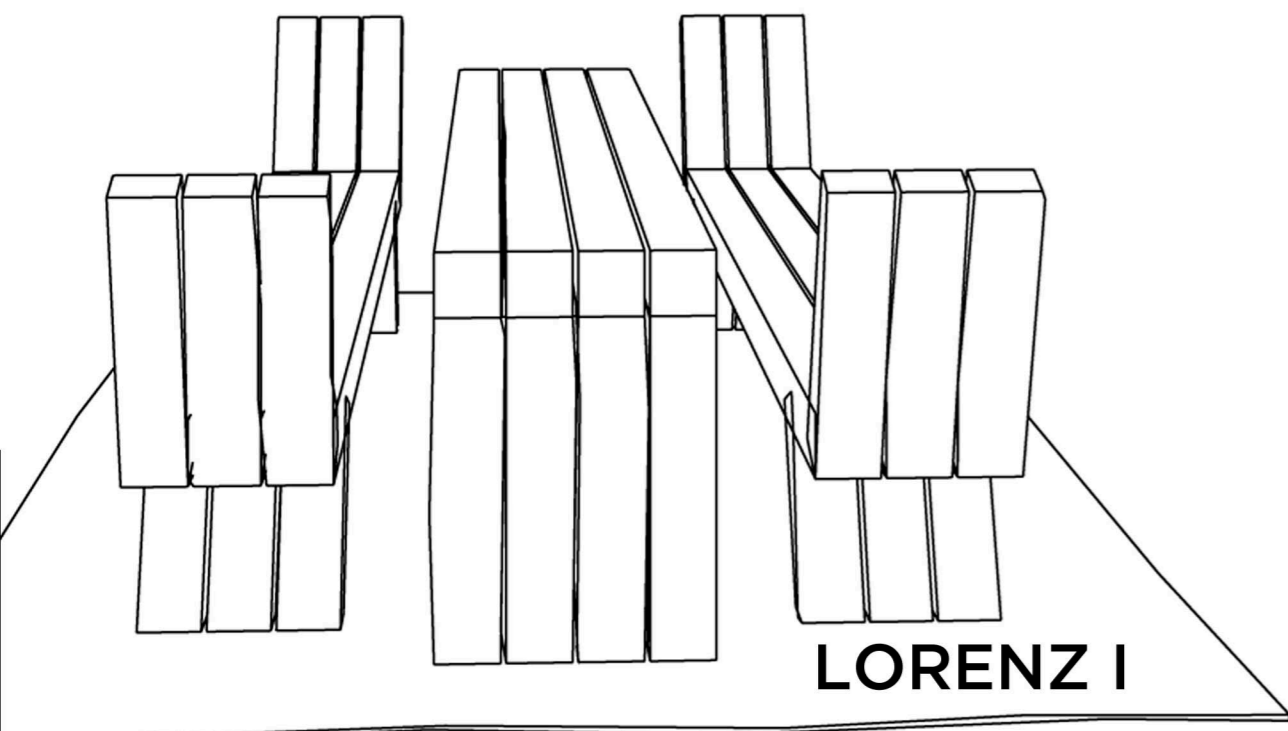

# SONNENRASTPLÄTZE IM GLANTAL 8826295

Lorenz I

LORENZ I

LORENZ II

Die Sitzmöbelfamilie „Lorenz“ besteht aus einer Tisch-Bank-Kombination und einem Loungemöbel. Grundelemente sind 12x12 cm Vollholz-Profile, die zimmermannsmäßig miteinander verbunden sind. Mittels Lasuren wird der natürliche Vergrauungsprozess vorweggenommen, das Holz vor Pilzen und Insekten geschützt und eine gleichmäßige Patina erzielt.

Lorenz I bietet bis zu zehn Personen Platz zum Kommunizieren und ermöglicht den komfortablen Verzehr mitgebrachter Speisen und Getränke. Bis zu vier Personen gleichzeitig können auch im Langsitz Aussicht und Sonne genießen.

Lorenz II ist kürzer und niedriger und lädt zum zweisamen Entspannen ein.