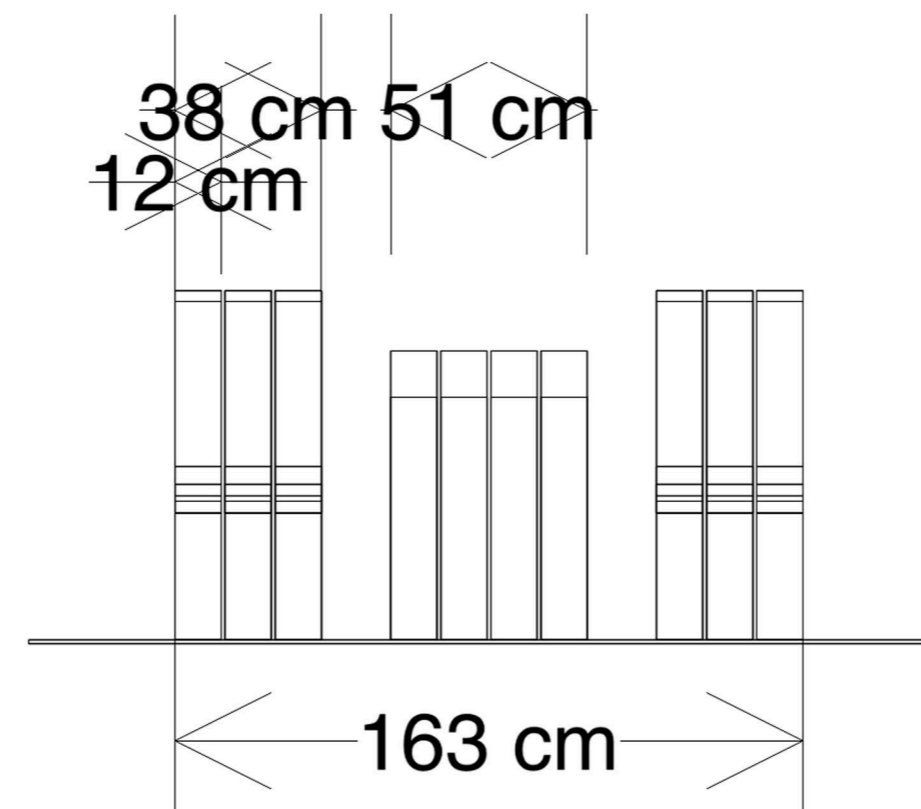

# SONNENRASTPLÄTZE IM GLANTAL 8826295

Lorenz I

LORENZ I

LORENZ II

Die Sitzmöbelfamilie „Lorenz“ besteht aus einer Tisch-Bank-Kombination und einem Loungemöbel. Grundelemente sind 12x12 cm Vollholz-Profile, die zimmermannsmäßig miteinander verbunden sind. Mittels Lasuren wird der natürliche Vergrauungsprozess vorweggenommen, das Holz vor Pilzen und Insekten geschützt und eine gleichmäßige Patina erzielt.

Lorenz I bietet bis zu zehn Personen Platz zum Kommunizieren und ermöglicht den komfortablen Verzehr mitgebrachter Speisen und Getränke. Bis zu vier Personen gleichzeitig können auch im Langsitz Aussicht und Sonne genießen.

Lorenz II ist kürzer und niedriger und lädt zum zweisamen Entspannen ein.