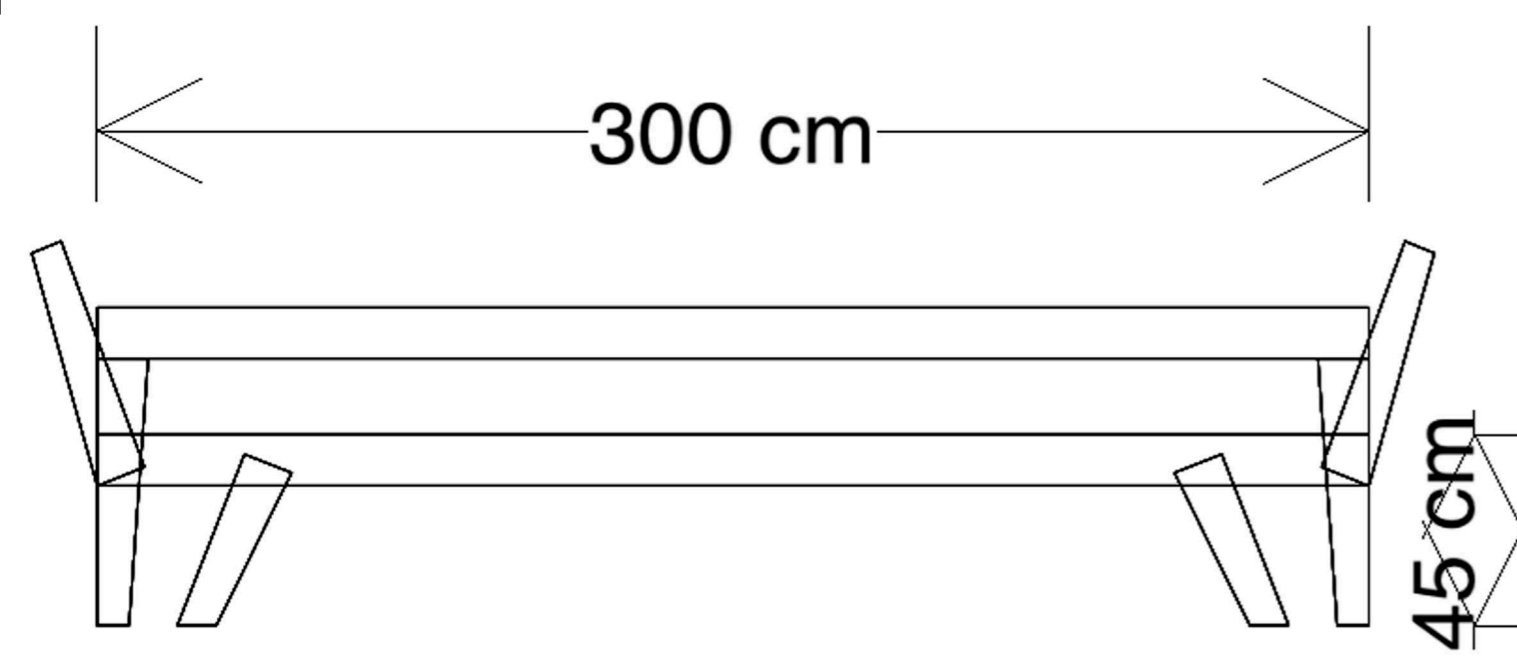

# SONNENRASTPLÄTZE IM GLANTAL 8826295

Lorenz I

LORENZ I

LORENZ II

Die Sitzmöbelfamilie „Lorenz“ besteht aus einer Tisch-Bank-Kombination und einem Loungemöbel. Grundelemente sind 12x12 cm Vollholz-Profile, die zimmermannsmäßig miteinander verbunden sind. Mittels Lasuren wird der natürliche Vergrauungsprozess vorweggenommen, das Holz vor Pilzen und Insekten geschützt und eine gleichmäßige Patina erzielt.

Lorenz I bietet bis zu zehn Personen Platz zum Kommunizieren und ermöglicht den komfortablen Verzehr mitgebrachter Speisen und Getränke. Bis zu vier Personen gleichzeitig können auch im Langsitz Aussicht und Sonne genießen.

Lorenz II ist kürzer und niedriger und lädt zum zweisamen Entspannen ein.